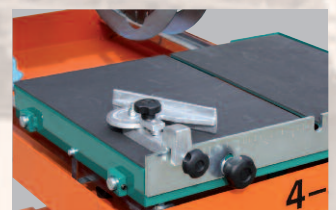

4/350	5/400	5/600	5/650
Motore Trifase	Three-Phase Motor	Moteur Triphasé	Motor Trifásico	HP	4	4	5,5	5,5
Motore Monofase	Single-Phase Motor	Moteur Monophasé	Motor Monofásico	HP	3	3	3	3
Elettropompa	Electropump	Electropompe	Electro Bomba	W	50	50	50	50
Velocità Disco	Blade Speed	Vitesse du Disque	Velocidad de Disco	RPM	2800	2800	1600	1600
Diametro Foro Disco	Blade Hole Diametre	Diamètre du Trou du Disque	Diámetro Eje Disco	Ø mm	25,4	25,4	25,4	25,4
Diametro Disco	Blade Diametre	Diamètre du Disque	Diámetro Disco	Ø mm	350 / 400	400 / 450	600	650
Altezza Max Taglio	Max Cutting Height	Hauteur Max de Coupe	Altura Máxima Corte	mm	115 / 140	140 / 165	230	265
Lunghezza Max Taglio	Max Cutting Length	Longueur Max de Coupe	Longitud Máxima Corte	mm	500	710	710	710
Dimensioni Carrello	Conveyor Cart Dimensions	Dimensions du Chariot	Medidas de la Tabla	mm	565x430	565x700	565x700	565x700
Dimensioni	Sizes	Dimensions	Medidas	mm	1330x600 h1370	1430x670 h1370	1430x670 h1520	1430x670 h1520
Peso	Weight	Poids	Peso	Kg	128	140	150	158

REV. 4

100% made in Italy

Via Campania 12/1F • 53036 Poggibonsi (Si) - ITALY • Tel. (+39)0577933716 • Fax. (+39)0577984462
www.triax.it e-mail: sales@triax.it